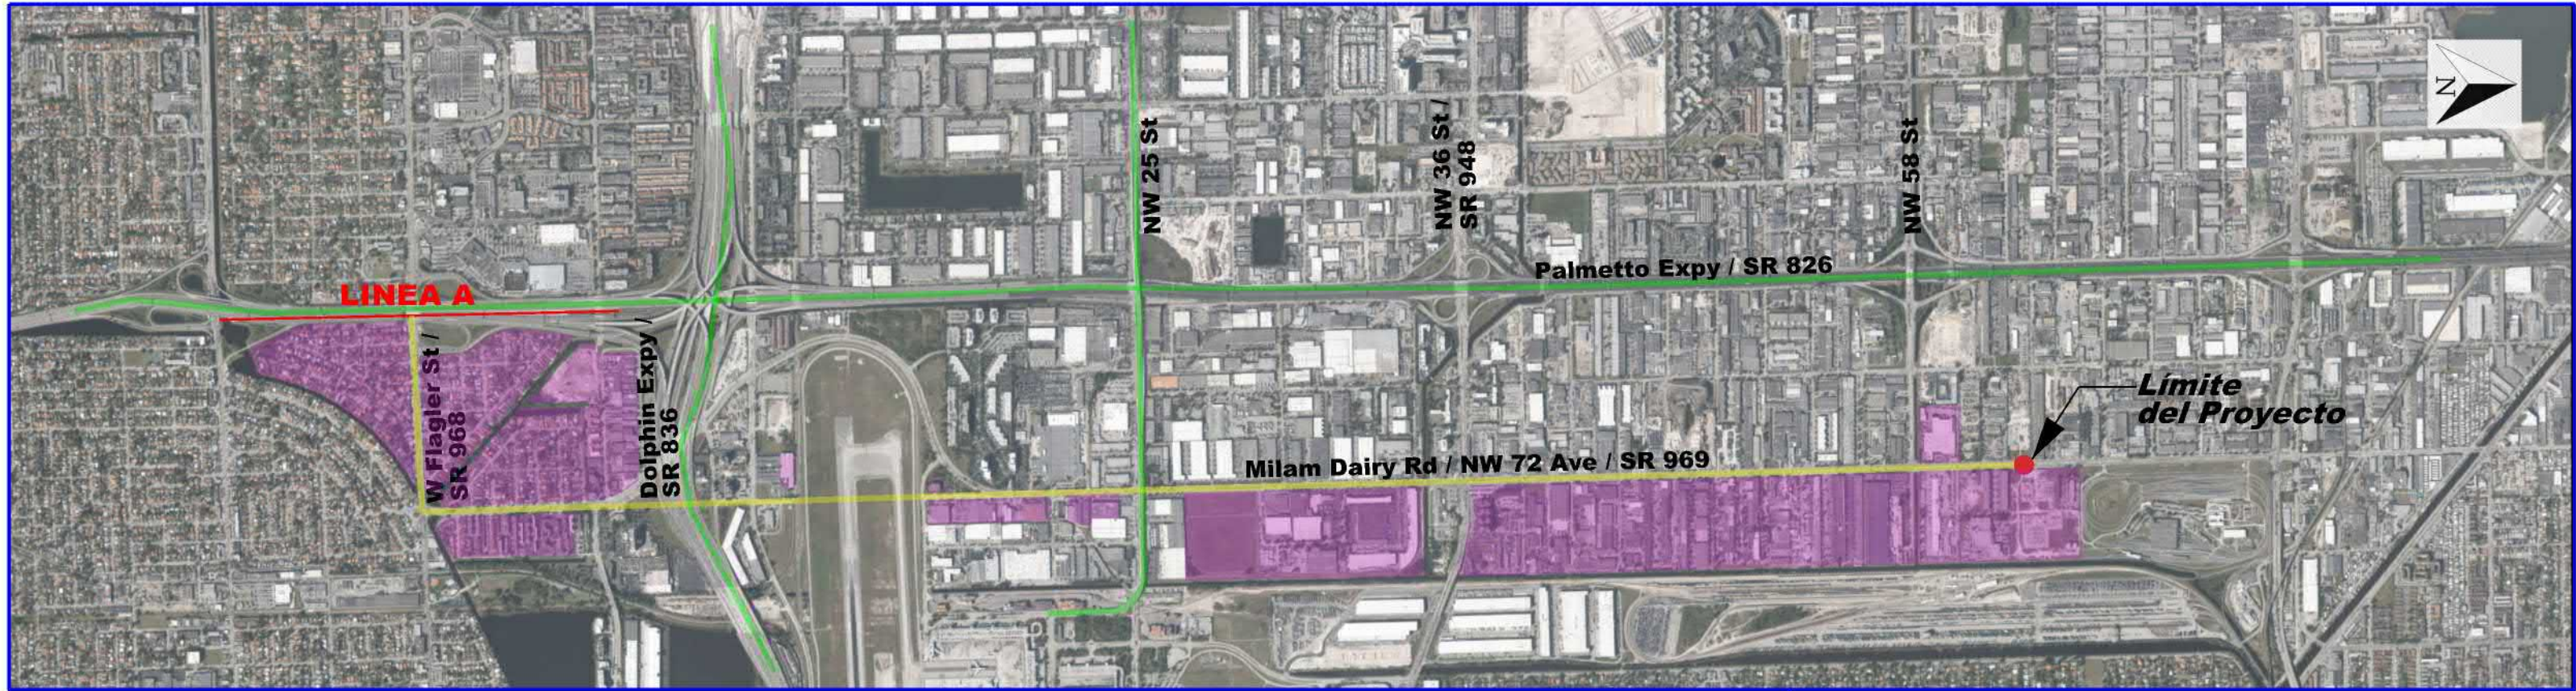

On Monday, March 8th, 2021 from midnight to 4 a.m., only emergency vehicles will be able to access in and out of the neighborhoods highlighted in purple. If you are in one of the areas highlighted in purple and have questions about access, please contact Mr. Terry Coleman at 844-FGT-INFO (844-348-4636).

LEGEND	
	EMERGENCY VEHICLES ONLY ACCESS AREAS
	FGT 18-INCH GAS MAIN
	OPEN ROADWAY

El lunes, 8 de marzo del 2021, desde la media noche hasta las 4 a.m., sólo vehículos de emergencia tendrán acceso a los vecindarios resaltados en color morado. Si usted se encuentra en una de las áreas resaltadas en morado y tiene preguntas sobre el acceso, por favor póngase en contacto con el Sr. Terry Coleman al 844-FGT-INFO (844-348-4636).

LEYENDA

- AREAS DE ACCESO PARA VEHICULOS DE EMERGENCIA SOLAMENTE
- FGT 18-PULGADAS LINEA PRINCIPAL DE GAS
- VIA ABIERTA